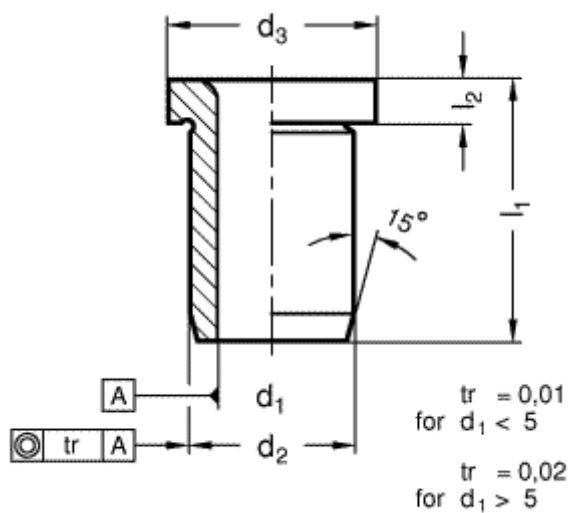

Varenummer: 201134088
Beskrivelse: E+G Borebøsning DIN 172-B16,1-16-A
med krave

Mål

$d_1 = 16,1$

$d_2 = 26$

$d_3 = 30$

$l_1 = 16$

$l_2 = 4$